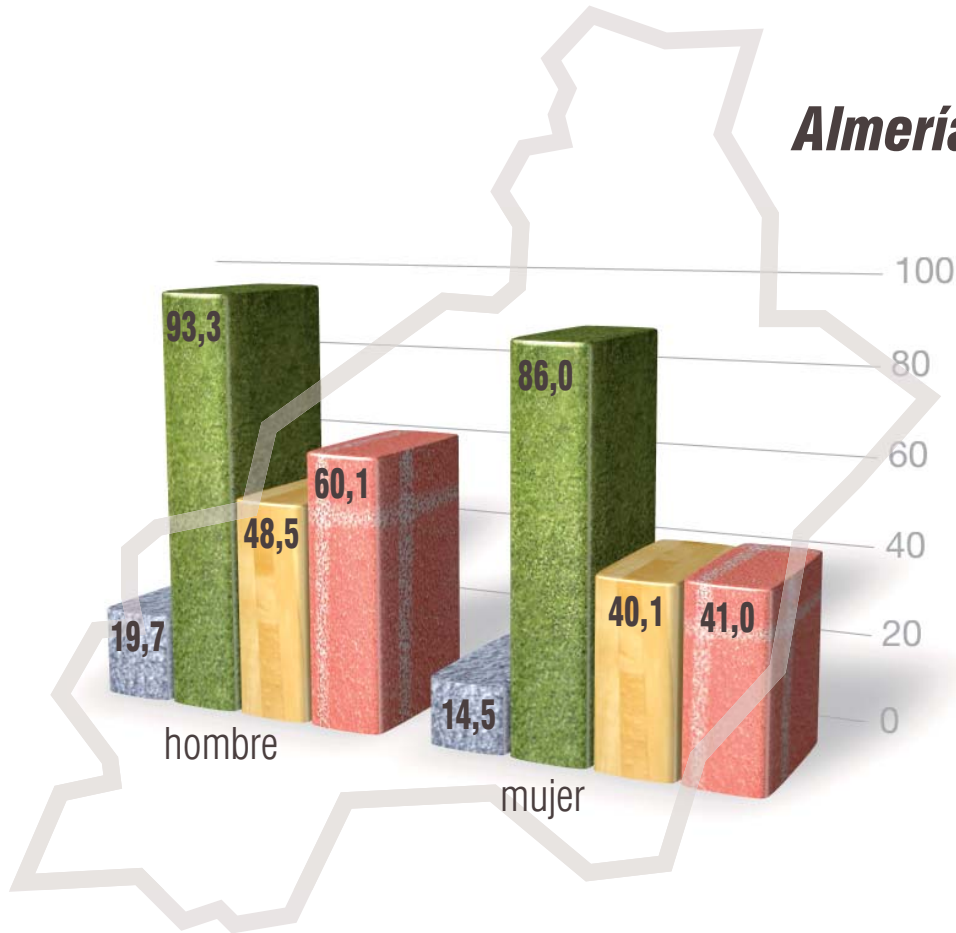

el deporte en
edad escolar
en Andalucía
2006

JUNTA DE ANDALUCÍA
CONSEJERÍA DE TURISMO, COMERCIO Y DEPORTE

el deporte en edad escolar en Andalucía 2006

Andalucía

el deporte en edad escolar en Andalucía 2006

Almería

- Práctica deportiva en el centro en horario extraescolar
- Práctica deportiva fuera del centro
- Uso de instalaciones públicas
- Participación en competiciones
- Durante el curso
- En vacaciones

el deporte en edad escolar en Andalucía 2006

-  Práctica deportiva en el centro en horario extraescolar
-  Práctica deportiva fuera del centro
-  Uso de instalaciones públicas
-  Participación en competiciones
-  Durante el curso
-  En vacaciones