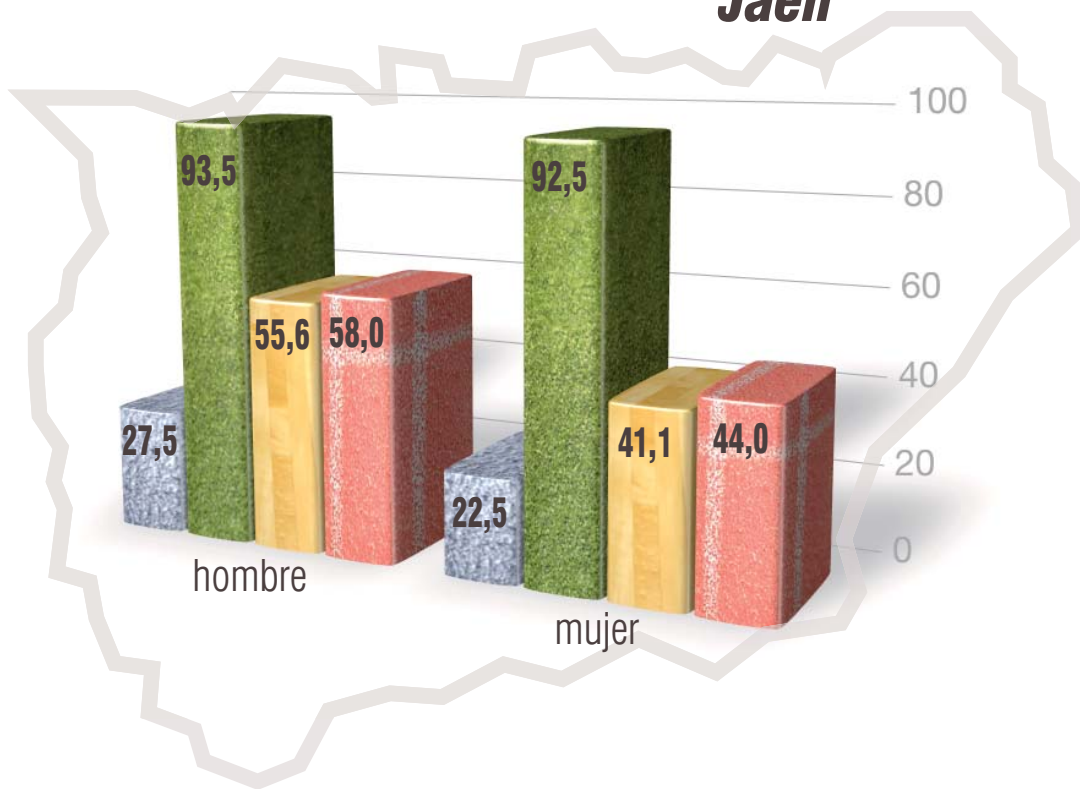

el deporte en edad escolar en Andalucía 2006

Granada

-  Práctica deportiva en el centro en horario extraescolar
-  Práctica deportiva fuera del centro
-  Uso de instalaciones públicas
-  Participación en competiciones
-  Durante el curso
-  En vacaciones

el deporte en edad escolar en Andalucía 2006

-  Práctica deportiva en el centro en horario extraescolar
-  Práctica deportiva fuera del centro
-  Uso de instalaciones públicas
-  Participación en competiciones
-  Durante el curso
-  En vacaciones

el deporte en edad escolar en Andalucía 2006

Jaén

-  Práctica deportiva en el centro en horario extraescolar
-  Práctica deportiva fuera del centro
-  Uso de instalaciones públicas
-  Participación en competiciones
-  Durante el curso
-  En vacaciones