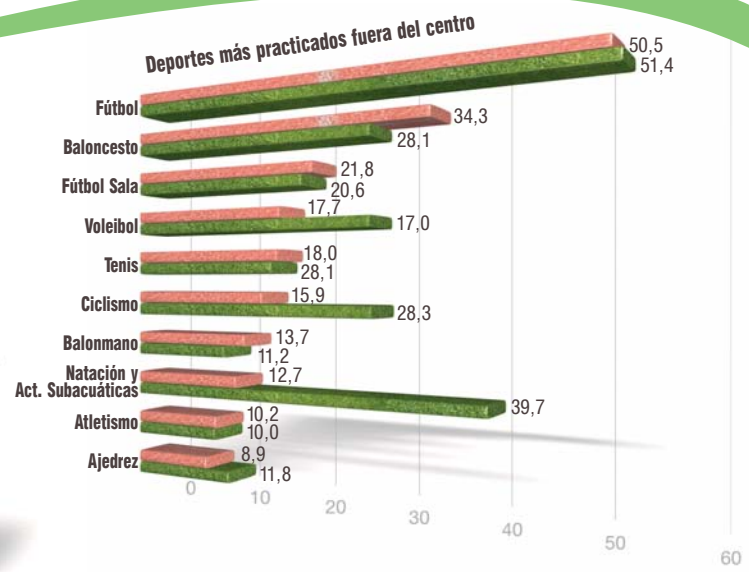

el deporte en
edad escolar
en Andalucía
2006

JUNTA DE ANDALUCÍA
CONSEJERÍA DE TURISMO, COMERCIO Y DEPORTE

el deporte en edad escolar en Andalucía 2006

Andalucía

el deporte en edad escolar en Andalucía 2006

Almería

- Práctica deportiva en el centro en horario extraescolar
- Práctica deportiva fuera del centro
- Uso de instalaciones públicas
- Participación en competiciones
- Durante el curso
- En vacaciones

el deporte en edad escolar en Andalucía 2006

-  Práctica deportiva en el centro en horario extraescolar
-  Práctica deportiva fuera del centro
-  Uso de instalaciones públicas
-  Participación en competiciones
-  Durante el curso
-  En vacaciones

el deporte en edad escolar en Andalucía 2006

Córdoba

-  Práctica deportiva en el centro en horario extraescolar
-  Práctica deportiva fuera del centro
-  Uso de instalaciones públicas
-  Participación en competiciones
-  Durante el curso
-  En vacaciones