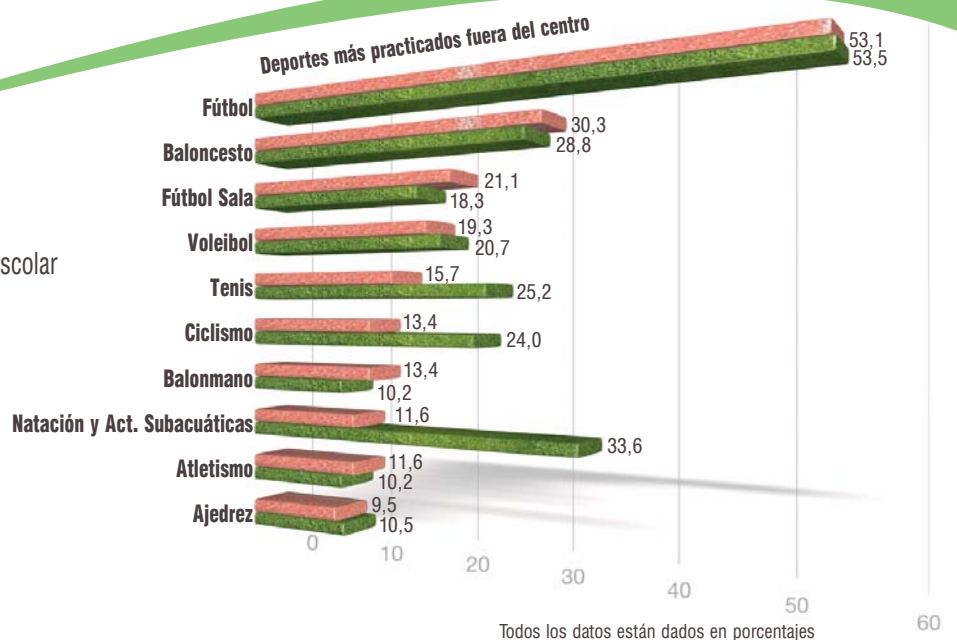

el deporte en edad escolar en Andalucía 2006

-  Práctica deportiva en el centro en horario extraescolar
-  Práctica deportiva fuera del centro
-  Uso de instalaciones públicas
-  Participación en competiciones
-  Durante el curso
-  En vacaciones

el deporte en edad escolar en Andalucía 2006

Jaén

-  Práctica deportiva en el centro en horario extraescolar
-  Práctica deportiva fuera del centro
-  Uso de instalaciones públicas
-  Participación en competiciones
-  Durante el curso
-  En vacaciones

Todos los datos están dados en porcentajes

el deporte en edad escolar en Andalucía 2006

Málaga

-  Práctica deportiva en el centro en horario extraescolar
-  Práctica deportiva fuera del centro
-  Uso de instalaciones públicas
-  Participación en competiciones
-  Durante el curso
-  En vacaciones

Todos los datos están dados en porcentajes

el deporte en edad escolar en Andalucía 2006

-  Práctica deportiva en el centro en horario extraescolar
-  Práctica deportiva fuera del centro
-  Uso de instalaciones públicas
-  Participación en competiciones
-  Durante el curso
-  En vacaciones