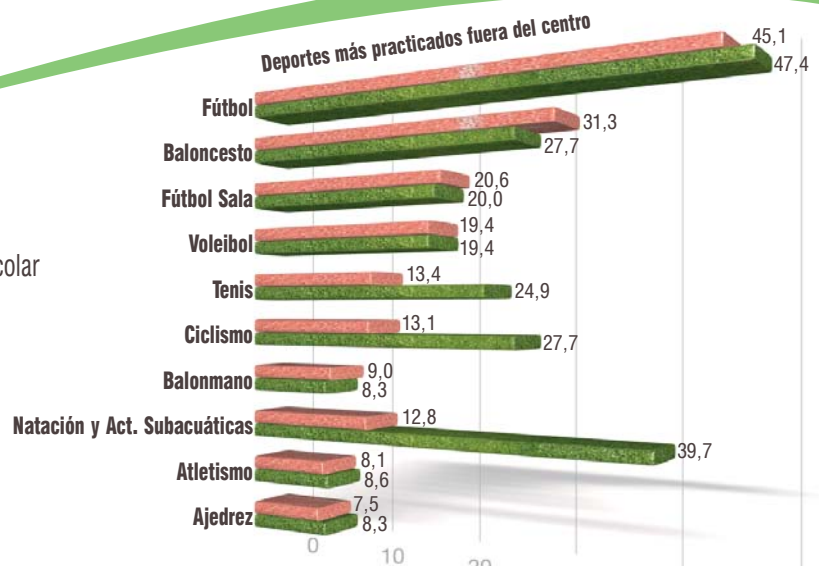

el deporte en
edad escolar
en Andalucía
2006

JUNTA DE ANDALUCÍA
CONSEJERÍA DE TURISMO, COMERCIO Y DEPORTE

el deporte en edad escolar en Andalucía 2006

Andalucía

el deporte en edad escolar en Andalucía 2006

Almería

- Práctica deportiva en el centro en horario extraescolar
- Práctica deportiva fuera del centro
- Uso de instalaciones públicas
- Participación en competiciones
- Durante el curso
- En vacaciones

el deporte en edad escolar en Andalucía 2006

-  Práctica deportiva en el centro en horario extraescolar
-  Práctica deportiva fuera del centro
-  Uso de instalaciones públicas
-  Participación en competiciones
-  Durante el curso
-  En vacaciones

el deporte en edad escolar en Andalucía 2006

Córdoba

-  Práctica deportiva en el centro en horario extraescolar
-  Práctica deportiva fuera del centro
-  Uso de instalaciones públicas
-  Participación en competiciones
-  Durante el curso
-  En vacaciones