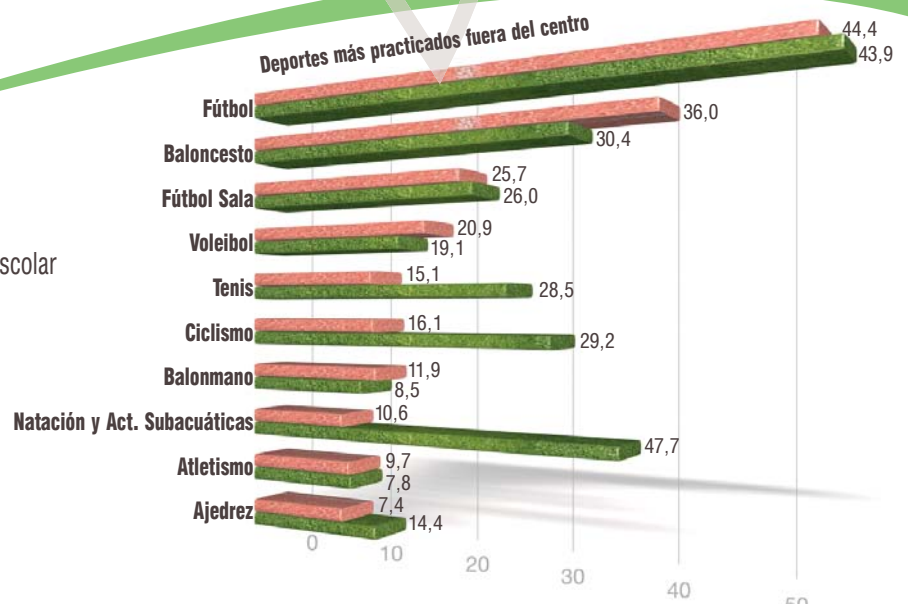

el deporte en edad escolar en Andalucía 2006

Córdoba

-  Práctica deportiva en el centro en horario extraescolar
-  Práctica deportiva fuera del centro
-  Uso de instalaciones públicas
-  Participación en competiciones
-  Durante el curso
-  En vacaciones

el deporte en edad escolar en Andalucía 2006

Granada

-  Práctica deportiva en el centro en horario extraescolar
-  Práctica deportiva fuera del centro
-  Uso de instalaciones públicas
-  Participación en competiciones
-  Durante el curso
-  En vacaciones

el deporte en edad escolar en Andalucía 2006

-  Práctica deportiva en el centro en horario extraescolar
-  Práctica deportiva fuera del centro
-  Uso de instalaciones públicas
-  Participación en competiciones
-  Durante el curso
-  En vacaciones

el deporte en edad escolar en Andalucía 2006

Jaén

-  Práctica deportiva en el centro en horario extraescolar
-  Práctica deportiva fuera del centro
-  Uso de instalaciones públicas
-  Participación en competiciones
-  Durante el curso
-  En vacaciones