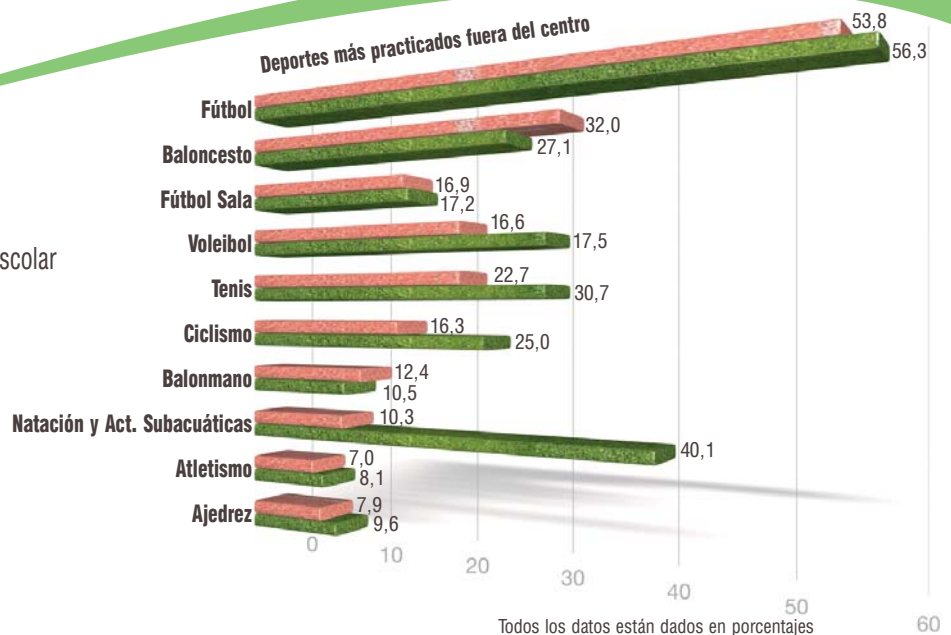

el deporte en edad escolar en Andalucía 2006

-  Práctica deportiva en el centro en horario extraescolar
-  Práctica deportiva fuera del centro
-  Uso de instalaciones públicas
-  Participación en competiciones
-  Durante el curso
-  En vacaciones

el deporte en edad escolar en Andalucía 2006

Jaén

-  Práctica deportiva en el centro en horario extraescolar
-  Práctica deportiva fuera del centro
-  Uso de instalaciones públicas
-  Participación en competiciones
-  Durante el curso
-  En vacaciones

Todos los datos están dados en porcentajes

el deporte en edad escolar en Andalucía 2006

Málaga

-  Práctica deportiva en el centro en horario extraescolar
-  Práctica deportiva fuera del centro
-  Uso de instalaciones públicas
-  Participación en competiciones
-  Durante el curso
-  En vacaciones

Todos los datos están dados en porcentajes

el deporte en edad escolar en Andalucía 2006

-  Práctica deportiva en el centro en horario extraescolar
-  Práctica deportiva fuera del centro
-  Uso de instalaciones públicas
-  Participación en competiciones
-  Durante el curso
-  En vacaciones