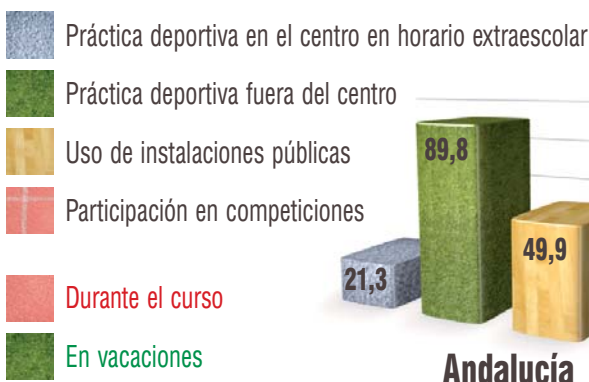

el deporte en
edad escolar
en Andalucía
2006

JUNTA DE ANDALUCÍA
CONSEJERÍA DE TURISMO, COMERCIO Y DEPORTE

el deporte en edad escolar en Andalucía 2006

Andalucía

el deporte en edad escolar en Andalucía 2006

Almería

- Práctica deportiva en el centro en horario extraescolar
- Práctica deportiva fuera del centro
- Uso de instalaciones públicas
- Participación en competiciones
- Durante el curso
- En vacaciones

el deporte en edad escolar en Andalucía 2006

-  Práctica deportiva en el centro en horario extraescolar
-  Práctica deportiva fuera del centro
-  Uso de instalaciones públicas
-  Participación en competiciones
-  Durante el curso
-  En vacaciones