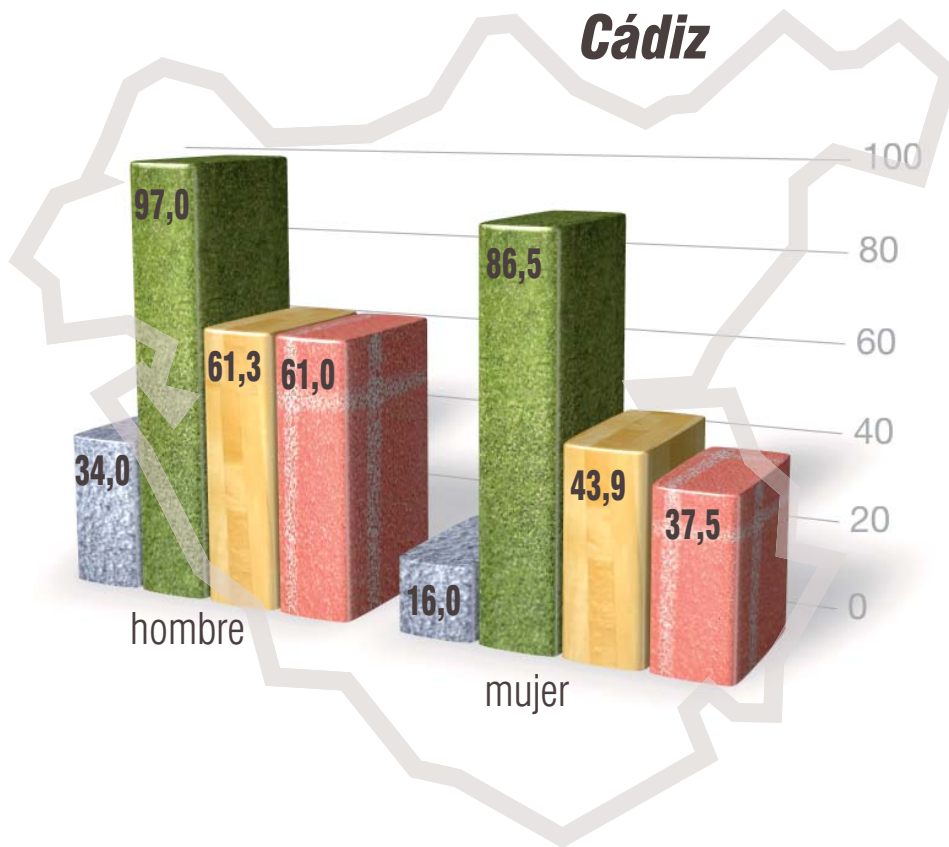

Almería

- Práctica deportiva en el centro en horario extraescolar
- Práctica deportiva fuera del centro
- Uso de instalaciones públicas
- Participación en competiciones
- Durante el curso
- En vacaciones

el deporte en edad escolar en Andalucía 2006

-  Práctica deportiva en el centro en horario extraescolar
-  Práctica deportiva fuera del centro
-  Uso de instalaciones públicas
-  Participación en competiciones
-  Durante el curso
-  En vacaciones

el deporte en edad escolar en Andalucía 2006

Córdoba

-  Práctica deportiva en el centro en horario extraescolar
-  Práctica deportiva fuera del centro
-  Uso de instalaciones públicas
-  Participación en competiciones
-  Durante el curso
-  En vacaciones