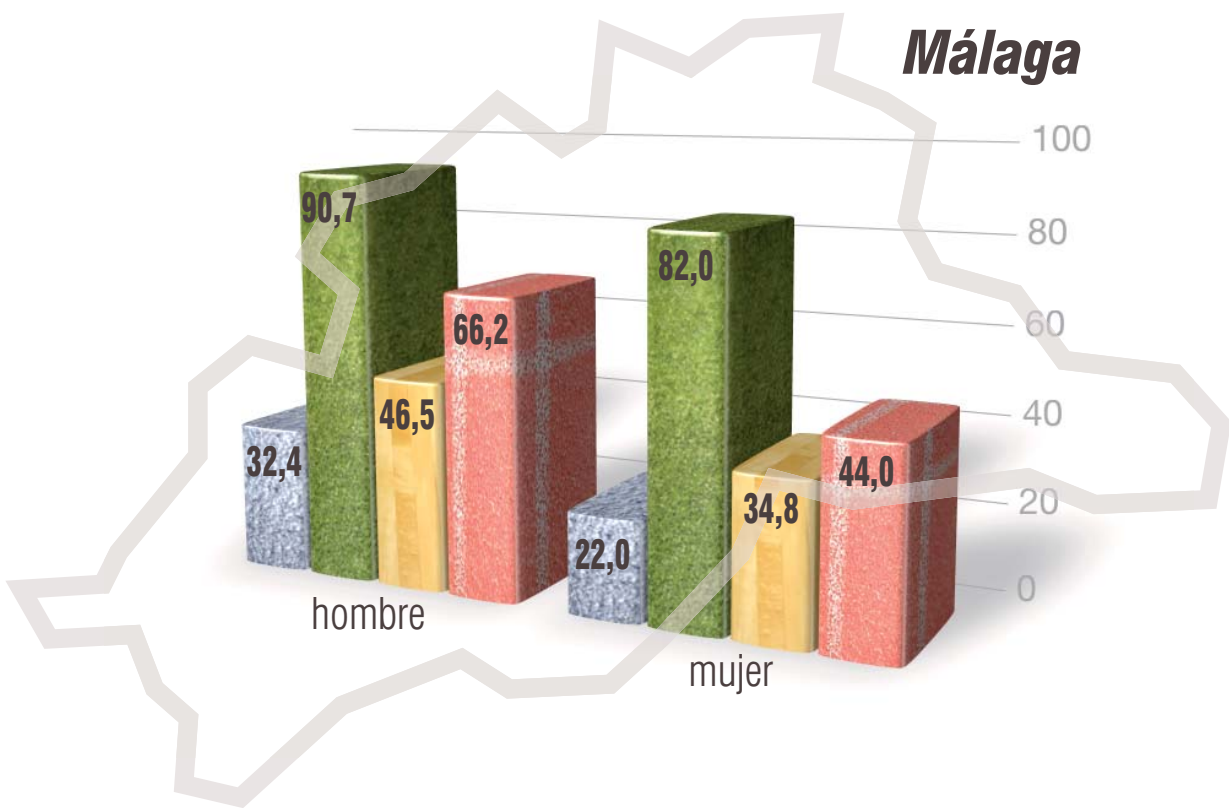

el deporte en edad escolar en Andalucía 2006

-  Práctica deportiva en el centro en horario extraescolar
-  Práctica deportiva fuera del centro
-  Uso de instalaciones públicas
-  Participación en competiciones
-  Durante el curso
-  En vacaciones

el deporte en edad escolar en Andalucía 2006

Jaén

-  Práctica deportiva en el centro en horario extraescolar
-  Práctica deportiva fuera del centro
-  Uso de instalaciones públicas
-  Participación en competiciones
-  Durante el curso
-  En vacaciones

Todos los datos están dados en porcentajes

el deporte en edad escolar en Andalucía 2006

Málaga

-  Práctica deportiva en el centro en horario extraescolar
-  Práctica deportiva fuera del centro
-  Uso de instalaciones públicas
-  Participación en competiciones
-  Durante el curso
-  En vacaciones