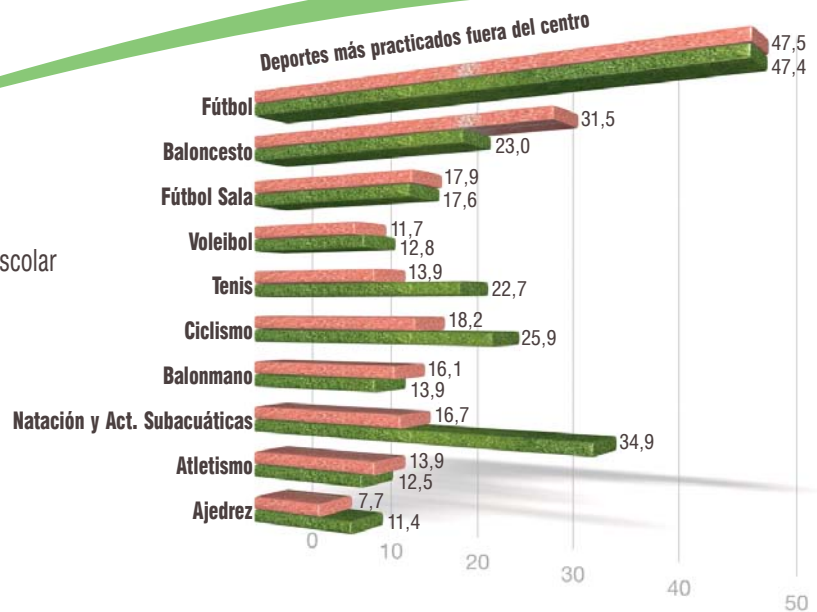

el deporte en
edad escolar
en Andalucía
2006

JUNTA DE ANDALUCÍA
CONSEJERÍA DE TURISMO, COMERCIO Y DEPORTE

el deporte en edad escolar en Andalucía 2006

Andalucía

el deporte en edad escolar en Andalucía 2006

Almería

- Práctica deportiva en el centro en horario extraescolar
- Práctica deportiva fuera del centro
- Uso de instalaciones públicas
- Participación en competiciones
- Durante el curso
- En vacaciones

el deporte en edad escolar en Andalucía 2006

-  Práctica deportiva en el centro en horario extraescolar
-  Práctica deportiva fuera del centro
-  Uso de instalaciones públicas
-  Participación en competiciones
-  Durante el curso
-  En vacaciones

el deporte en edad escolar en Andalucía 2006

Córdoba

-  Práctica deportiva en el centro en horario extraescolar
-  Práctica deportiva fuera del centro
-  Uso de instalaciones públicas
-  Participación en competiciones
-  Durante el curso
-  En vacaciones