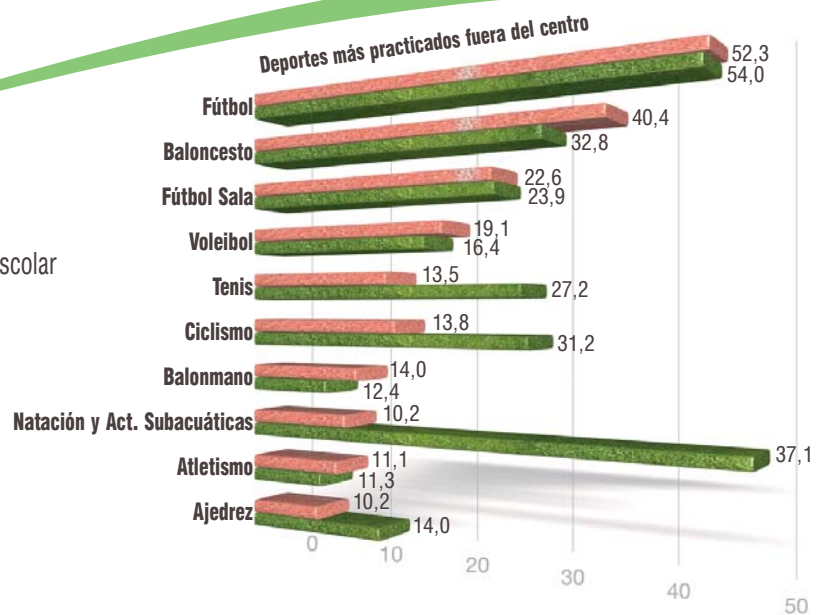

el deporte en edad escolar en Andalucía 2006

Granada

-  Práctica deportiva en el centro en horario extraescolar
-  Práctica deportiva fuera del centro
-  Uso de instalaciones públicas
-  Participación en competiciones
-  Durante el curso
-  En vacaciones

el deporte en edad escolar en Andalucía 2006

-  Práctica deportiva en el centro en horario extraescolar
-  Práctica deportiva fuera del centro
-  Uso de instalaciones públicas
-  Participación en competiciones
-  Durante el curso
-  En vacaciones

el deporte en edad escolar en Andalucía 2006

Jaén

-  Práctica deportiva en el centro en horario extraescolar
-  Práctica deportiva fuera del centro
-  Uso de instalaciones públicas
-  Participación en competiciones
-  Durante el curso
-  En vacaciones

Todos los datos están dados en porcentajes

el deporte en edad escolar en Andalucía 2006

Málaga

-  Práctica deportiva en el centro en horario extraescolar
-  Práctica deportiva fuera del centro
-  Uso de instalaciones públicas
-  Participación en competiciones
-  Durante el curso
-  En vacaciones